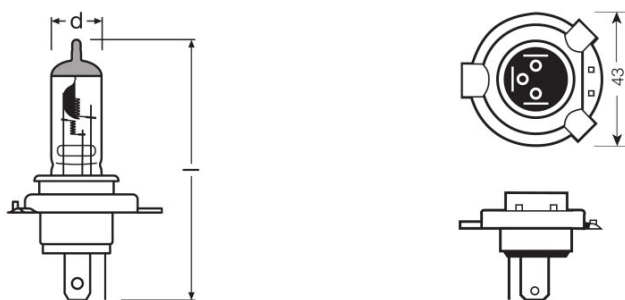

Rozměry & váha

Délka	85,0 mm
Průměr	16,5 mm
Váha výrobku	23,00 g

Životnost

Životnost B3	75 / 150 h ¹⁾
Životnost Tc	150 / 300 h ¹⁾

¹⁾ Vlákno 1 / Vlákno 2

Další údaje o produktu

Patice	PX43t
--------	-------

Certifikáty & standardy

ECE kategorie	HS1
---------------	-----

Technický list výrobku

Kategorizace specifická pro danou zemi

Order reference	64185 35/35W 12
-----------------	-----------------

Údaje platné pro danou zemi

Kód výrobku	Kódování METEL	SEG-No.	STK-Number	UK Org
4050300439969	OSRA64185	-	-	-