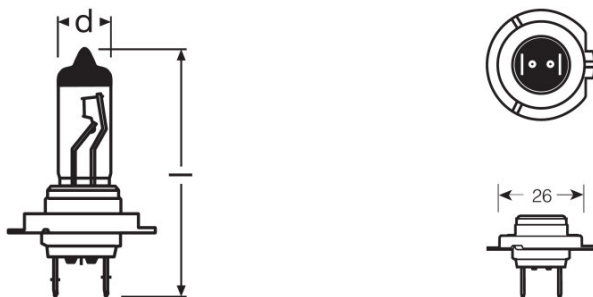

Technický list výrobku

Technické údaje

Parametry

Příkon	58 W ¹⁾
Jmenovité napětí	12,0 V
Jmenovitý výkon	55,00 W
Testovací napětí	13,2 V

¹⁾ Maximální

Fotometrické údaje

Světelný tok	1500 lm
Tolerance světelného toku	±10 %

Rozměry & váha

Délka	59,0 mm
Průměr	12,0 mm
Váha výrobku	12,50 g

Životnost

Životnost B3	330 h
Životnost Tc	550 h

Další údaje o produktu

Patice	PX26d
--------	-------

Certifikáty & standardy

ECE kategorie	H7
---------------	----

Kategorizace specifická pro danou zemi

Technický list výrobku

Order reference	64210 55W 12V P
------------------------	-----------------

Údaje platné pro danou zemi

Kód výrobku	Kódování METEL	Číslo SEG	Číslo STK	UK Org
4050300332185	OSRA64210	8328066	-	-
4050300925202	OSRA64210BL11	8328414	4730311	-