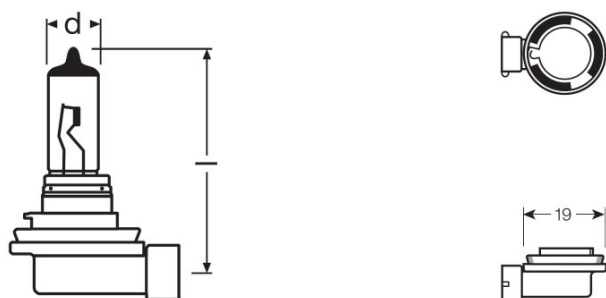

Rozměry & váha

Délka	67,0 mm
Průměr	12,0 mm
Váha výrobku	20,00 g

Životnost

Životnost B3	400 h
Životnost Tc	800 h

Další údaje o produktu

Patice	PGJ19-1
--------	---------

Certifikáty & standardy

ECE kategorie	H8
---------------	----

Kategorizace specifická pro danou zemi

Technický list výrobku

Order reference	64212 35W 12V P
------------------------	-----------------

Údaje platné pro danou zemi

Kód výrobku	Kódování METEL	SEG-No.	STK-Number	UK Org
4050300498751	OSRA64212	-	-	-