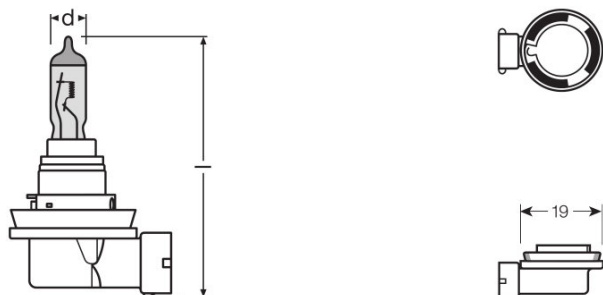

Parametry

Příkon	43 W ¹⁾
Jmenovité napětí	12,0 V
Jmenovitý výkon	35,00 W
Testovací napětí	13,2 V

¹⁾ Maximální

Fotometrické údaje

Světelný tok	800 lm
Tolerance světelného toku	±15 %

Rozměry & váha

Délka	67,0 mm
Průměr	12,0 mm
Váha výrobku	24,00 g