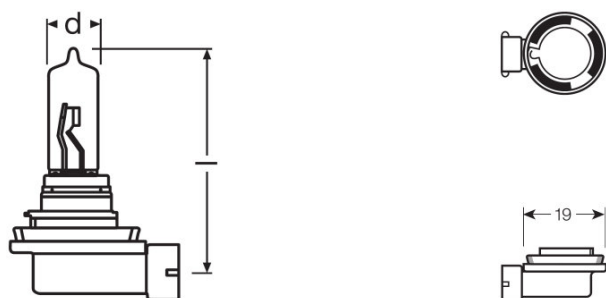

¹⁾ Maximální

Fotometrické údaje

| | |
|---------------------------|---------|
| Světelný tok | 2100 lm |
| Tolerance světelného toku | ±10 % |

Rozměry & váha

| | |
|--------------|---------|
| Délka | 67,0 mm |
| Průměr | 12,0 mm |
| Váha výrobku | 23,00 g |