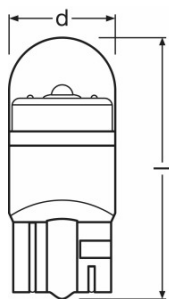

Technický list řady výrobků

Product line drawing

Product line drawing

Technický list řady výrobků

Technické údaje

| Popis výrobku | Parametry | | Fotometrické údaje | Rozměry & váha | | Životnost | | Další údaje o produktu |
|---------------|-----------------|------------------|--------------------|----------------|---------|-------------|--------------|------------------------|
| | Jmenovitý výkon | Jmenovité napětí | Světelný tok | Délka | Průměr | Lifespan B3 | Životnost Tc | Patice |
| 6000 K | 5.20 W | 12 V | 70 lm | 26.8 mm | 10.0 mm | 2500 h | 5000 h | W2.1x9.5d |
| 4000 K | 5.20 W | 12 V | 55 lm | 26.8 mm | 10.0 mm | 2500 h | 5000 h | W2.1x9.5d |
| 6800 K | 1.00 W | 12 V | 16 lm | 26.8 mm | 10.0 mm | | 5000 h | W2.1x9.5d |
| 2000 K | 1.00 W | 12 V | 30 lm | 26.8 mm | 10.0 mm | 2500 h | 5000 h | W2.1x9.5d |