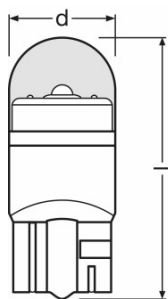

Technický list řady výrobků

Product line drawing

Product line drawing

Technický list řady výrobků

Technické údaje

| Popis výrobku | Parametry | | Fotometrické údaje | Rozměry & váha | | Životnost | | Další údaje o produktu |
|---------------|-----------------|------------------|--------------------|----------------|---------|-------------|--------------|------------------------|
| | Jmenovitý výkon | Jmenovité napětí | Světelný tok | Délka | Průměr | Lifespan B3 | Životnost Tc | Patice |
| 6000 K | 5.20 W | 12 V | 70 lm | 26.8 mm | 10.0 mm | 2500 h | 5000 h | W2.1x9.5d |
| 4000 K | 5.20 W | 12 V | 55 lm | 26.8 mm | 10.0 mm | 2500 h | 5000 h | W2.1x9.5d |
| 6800 K | 1.00 W | 12 V | 16 lm | 26.8 mm | 10.0 mm | | 5000 h | W2.1x9.5d |
| 2000 K | 1.00 W | 12 V | 30 lm | 26.8 mm | 10.0 mm | 2500 h | 5000 h | W2.1x9.5d |