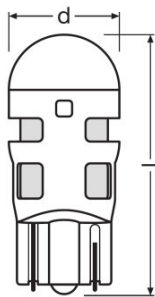

Rozměry & váha

Délka	26,8 mm
Průměr	10,0 mm
Váha výrobku	1,94 g

Další údaje o produktu

Patice	W2.1x9.5d
--------	-----------

Certifikáty & standardy

ECE kategorie	W5W
---------------	-----

Kategorizace specifická pro danou zemi

Order reference	2880R-02B 1W 12
-----------------	-----------------

Technický list výrobku

Logistické údaje

Kód výrobku	Popis výrobku	Jednotka balení (kusy/jednotku)	Rozměry (délka x šířka x výška)	Objem	Hrubá hmotnost
4052899359338	W5W S Red	Blister 2	135 mm x 95 mm x 13 mm	0.17 dm ³	13.94 g
4052899359345	W5W S Red	Shipping carton box 10	115 mm x 105 mm x 145 mm	1.75 dm ³	169.00 g