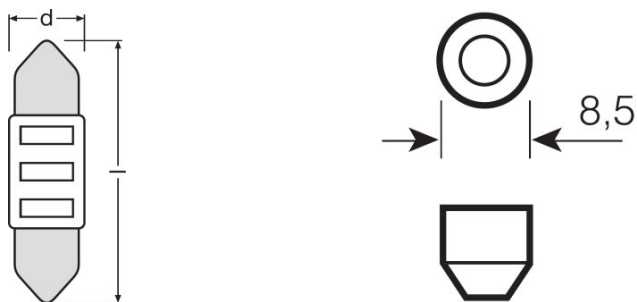

Vlastnosti produktu

- LED světelné zdroje pro přímou výměnu určené pro různé způsoby použití v interiéru vozidel
- K dodání s teplotou chromatičnosti: 6.000 K, 6.700 K
- K dodání v barvě světla: studená bílá, bílá obloha
- K dodání v délkách: 31 mm, 36 mm, 41 mm
- Odolné proti nárazům a vibracím

Technický list výrobku

Technické údaje

Parametry

Jmenovité napětí	12,0 V
Jmenovitý výkon	0,50 W

Rozměry & váha

Délka	36,0 mm
Průměr	9,8 mm
Váha výrobku	2,10 g

Další údaje o produktu

Patice	SV8.5-8
--------	---------