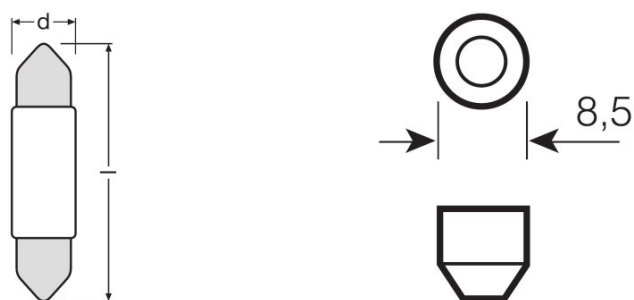

Technický list výrobku

Technické údaje

Parametry

| | |
|------------------|--------|
| Jmenovité napětí | 12,0 V |
| Jmenovitý výkon | 0,50 W |

Fotometrické údaje

| | |
|--------------|-------|
| Světelný tok | 25 lm |
|--------------|-------|

Rozměry & váha

| | |
|--------------|---------|
| Délka | 36,0 mm |
| Průměr | 10,5 mm |
| Váha výrobku | 2,50 g |

Další údaje o produktu

| | |
|--------|---------|
| Patice | SV8.5-8 |
|--------|---------|