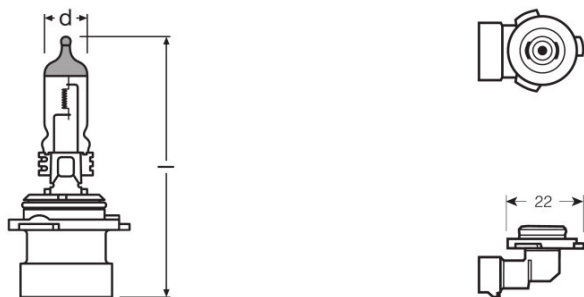

### Rozměry & váha

Délka	55,0 mm
Průměr	12,0 mm