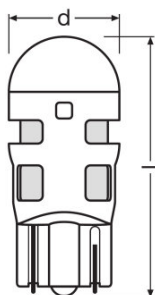

Rozměry & váha

Délka	26,8 mm
Průměr	10,0 mm
Váha výrobku	1,94 g

Další údaje o produktu

Patice	W2.1x9.5d
--------	-----------

Certifikáty & standardy

ECE kategorie	W5W
---------------	-----

Kategorizace specifická pro danou zemi

Order reference	2880BL-02B 1W 1
-----------------	-----------------

Technický list výrobku

Logistické údaje

Kód výrobku	Popis výrobku	Jednotka balení (kusy/jednotku)	Rozměry (délka x šířka x výška)	Objem	Hrubá hmotnost
4052899359314	W5W S Ice Blue	Blister 2	135 mm x 95 mm x 13 mm	0.17 dm ³	12.94 g
4052899359321	W5W S Ice Blue	Shipping carton box 10	115 mm x 105 mm x 145 mm	1.75 dm ³	169.00 g