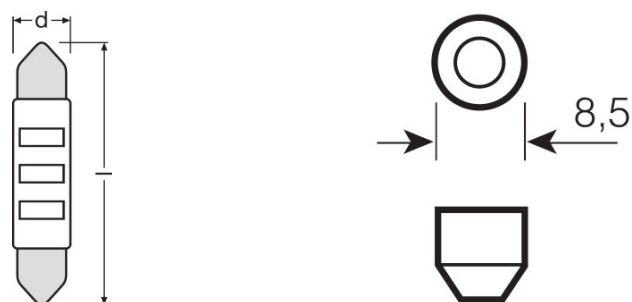

Vlastnosti produktu

- LED světelné zdroje pro přímou výměnu určené pro různé způsoby použití v interiéru vozidel
- K dodání s teplotou chromatičnosti: 6.000 K, 6.700 K
- K dodání v barvě světla: studená bílá, bílá obloha
- K dodání v délkách: 31 mm, 36 mm, 41 mm
- Odolné proti nárazům a vibracím

Technický list výrobku

Technické údaje

Parametry

Jmenovité napětí	12,0 V
Jmenovitý výkon	0,50 W

Rozměry & váha

Délka	36,0 mm
Průměr	9,8 mm
Váha výrobku	2,90 g

Další údaje o produktu

Patice	SV8.5-8
--------	---------

Kód výrobku	Popis výrobku	Jednotka balení (kusy/jednotku)	Rozměry (délka x šířka x výška)	Objem	Hrubá hmotnost
4052899358171	41 mm Blue	Blister 1	101 mm x 74 mm x 13 mm	0.10 dm ³	12.90 g
4052899358188	41 mm Blue	Shipping carton box 5	71 mm x 104 mm x 146 mm	1.08 dm ³	100.00 g