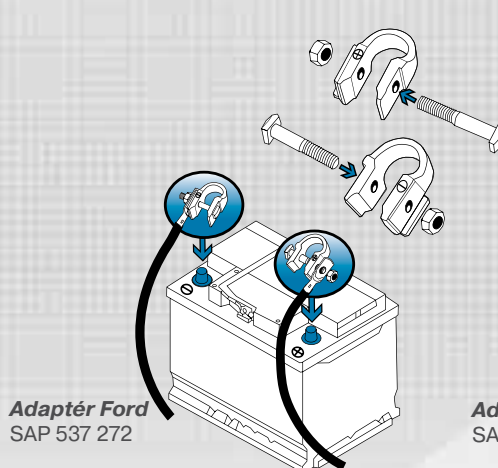

Adaptér VW
SAP 537 267

Adaptér Ford
SAP 537 272