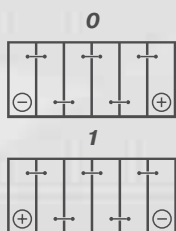

TECHNICKÉ ÚDAJE

Technické vysvětlivky

Zapojení