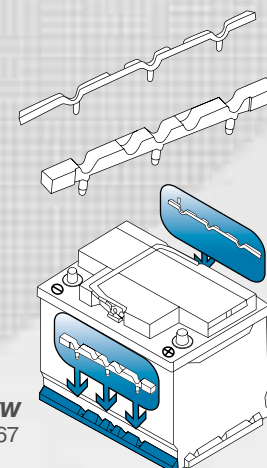

Adaptér VW
SAP 537 267