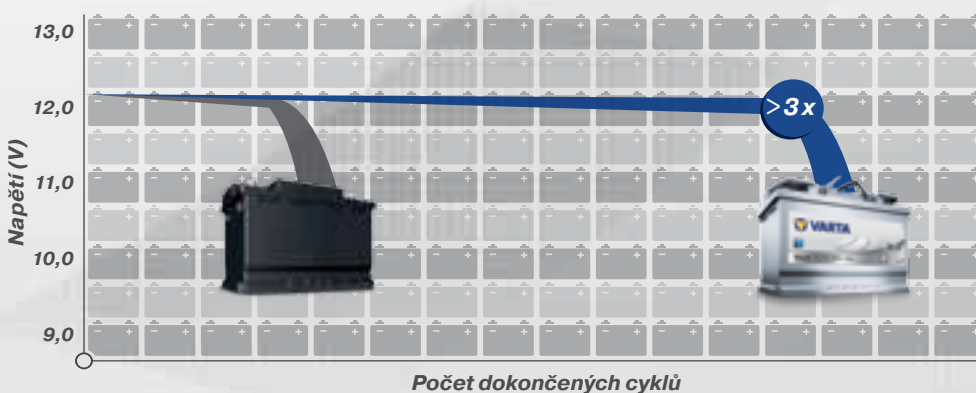

Laboratorní test: porovnání cyklické stability

Baterie VARTA TAXI dosahuje působivých výsledků i v laboratoři, kde se ukazuje, že její životnost je více než třikrát delší než životnost běžných baterií.

Cenové srovnání: náklady na cyklus

Výběr baterie VARTA TAXI s technologií AGM se určitě vyplatí, byť je kupní cena vyšší než u produktů konkurence. Jakmile začnete uvažovat o počtu cyklů, přesvědčíte se o tom, že hodnota baterie VARTA TAXI je vyšší. Ve srovnání s běžnými bateriemi zvládne až trojnásobný počet cyklů, což vede k výrazně nižší ceně za cyklus.

	Průměrná cena na trhu	Počet cyklů	€/cyklus
SLI	150,00 €	100	1,50 €
AGM	210,00 €	300	0,70 €

	Běžná startovací baterie	Baterie VARTA TAXI
1,80		
1,50		
1,40		
1,20		
1,00		
0,80		
0,70		
0,40		
0,20		
0,00		

*Ve srovnání s běžnými bateriemi