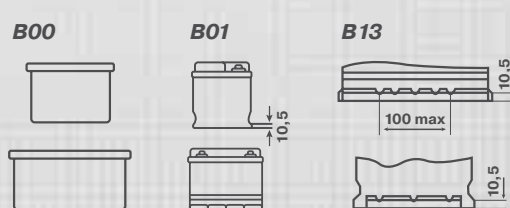

Podlahová lišta