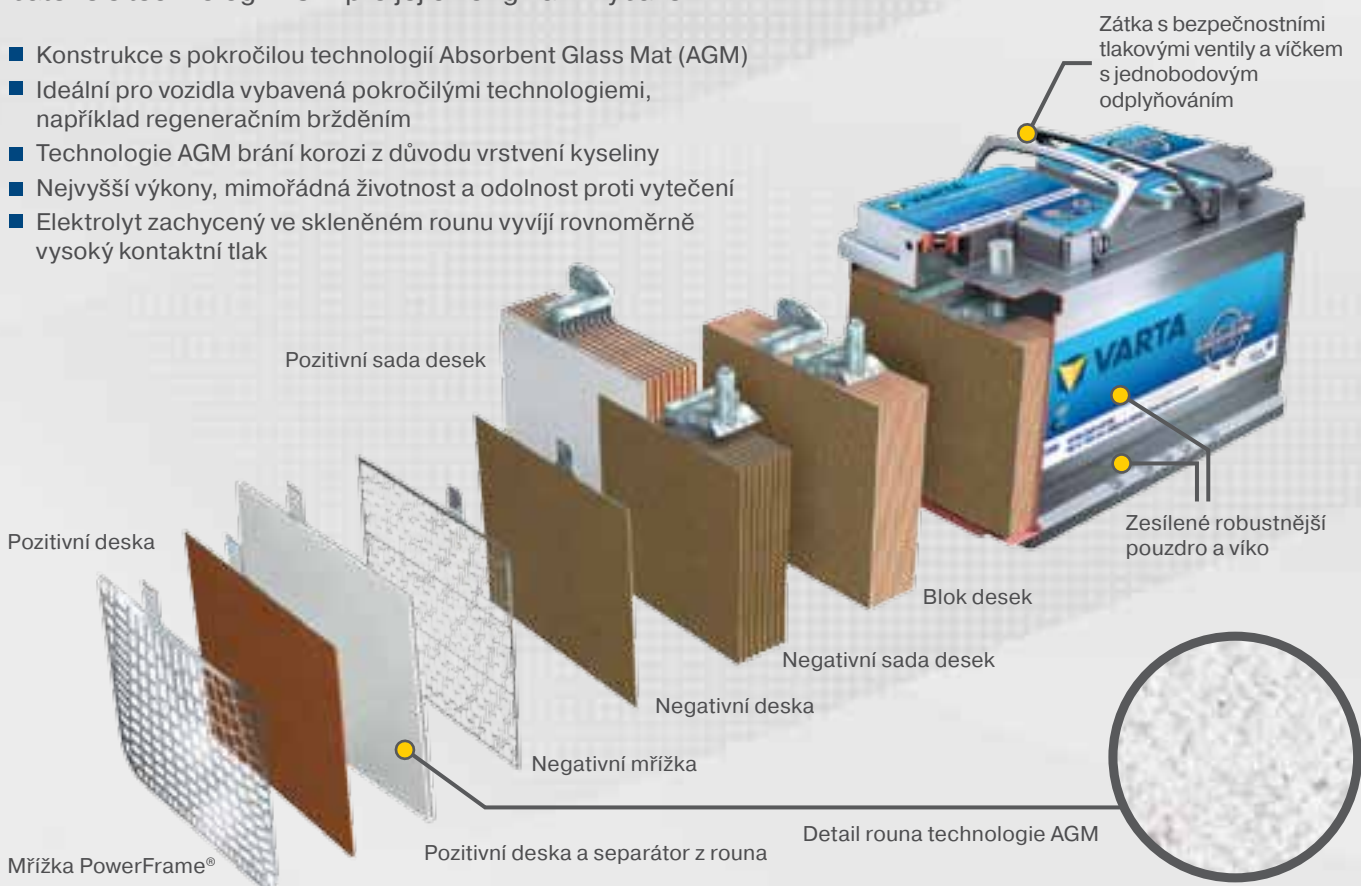

*Ve srovnání s běžnými bateriemi

Poptávka po bateriích pro systém Start-Stop je na vzestupu

VYNIKAJÍCÍ VÝKONY PRO VOZIDLA S POKROČILÝM SYSTÉMEM START-STOP A TECHNOLOGIÍ AGM

Tento produkt, který představuje špičku na trhu, je určen speciálně pro vysoce výkonná vozidla se systémem Start-Stop, s regeneračním brzděním a dalšími technologiemi podporujícími úspory pohonných hmot. S touto baterií budou taková vozidla dosahovat maximálních výkonů, znovu a znovu.

Důvodem je, že pro optimální fungování těchto pokročilých systémů instalovaných ve vozidlech je velmi důležité mít baterii se správnou technologií. Právě proto společnost VARTA® uzavírá partnerství s předními výrobci a vyvíjí novátorská řešení pro vozidla se systémy Start-Stop. V současné době představuje VARTA jedničku na tomto trhu a dodává prakticky všem velkým výrobcům baterie s technologií AGM pro jejich originální vybavení.

- Konstrukce s pokročilou technologií Absorbent Glass Mat (AGM)
- Ideální pro vozidla vybavená pokročilými technologiemi, například regeneračním brzděním
- Technologie AGM brání korozi z důvodu vrstvení kyseliny
- Nejvyšší výkony, mimořádná životnost a odolnost proti vytečení
- Elektrolyt zachycený ve skleněném rounu vyvíjí rovnoměrně vysoký kontaktní tlak

POKROČILÉ VÝKONY PRO VOZIDLA SE SYSTÉMEM START-STOP ZÁKLADNÍ ÚROVNĚ S TECHNOLOGIÍ EFB

I vozidla se standardním systémem Start-Stop se základními funkcemi kladou na baterii vysoké energetické nároky. A tento důmyslný produkt vybavený technologií EFB je speciálně navržen, aby tyto nároky snadno naplňoval. Současně má dvojnásobnou životnost než standardní olověné baterie.