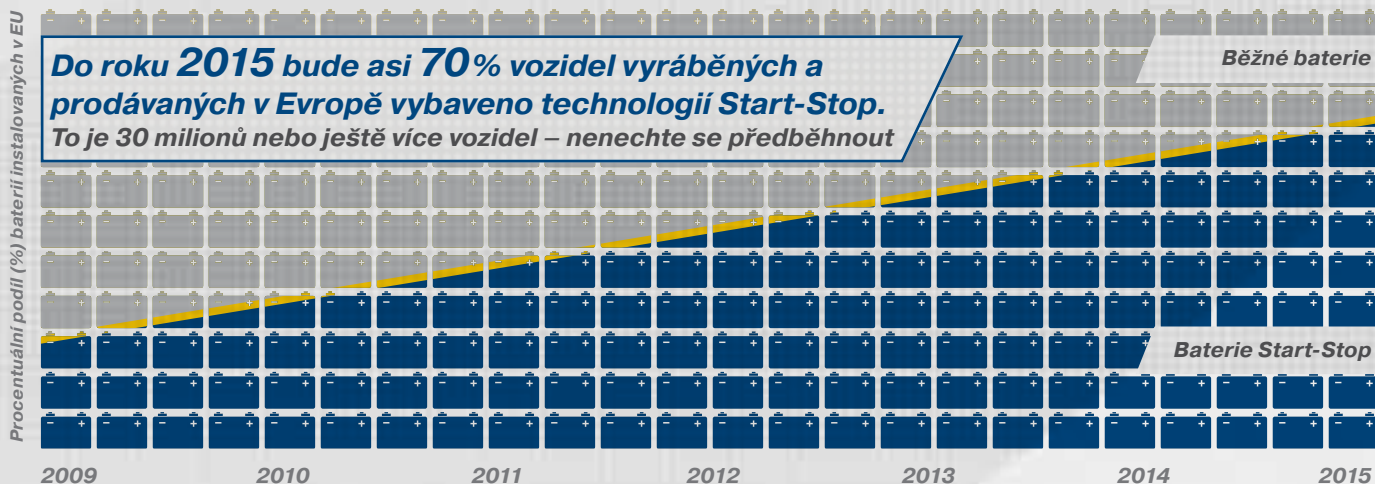

Poptávka po bateriích pro systém Start-Stop je na vzestupu