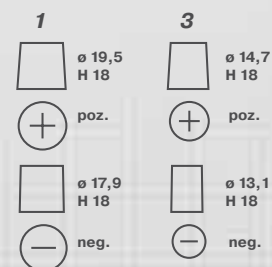

Přípojovací póly