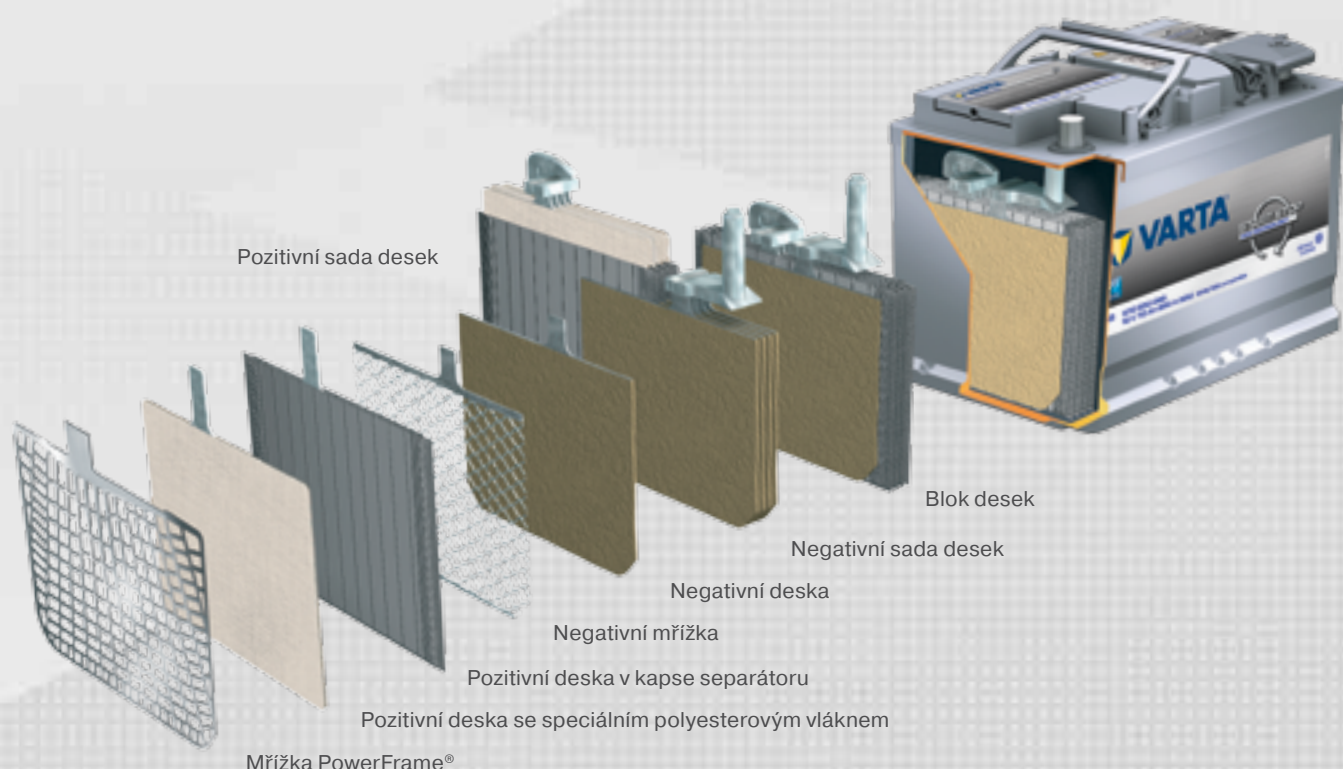

Důvodem je, že pro optimální fungování těchto pokročilých systémů instalovaných ve vozidlech je velmi důležité mít baterii se správnou technologií. Právě proto společnost VARTA® uzavírá partnerství s předními výrobci a vyvíjí novátorská řešení pro vozidla se systémy Start-Stop. V současné době představuje VARTA jedničku na tomto trhu a dodává prakticky všem velkým výrobcům baterie s technologií AGM pro jejich originální vybavení.

- Konstrukce s pokročilou technologií Absorbent Glass Mat (AGM)
- Ideální pro vozidla vybavená pokročilými technologiemi, například regeneračním brzděním
- Technologie AGM brání korozi z důvodu vrstvení kyseliny
- Nejvyšší výkony, mimořádná životnost a odolnost proti vytečení
- Elektrolyt zachycený ve skleněném rounu vyvíjí rovnoměrně vysoký kontaktní tlak

POKROČILÉ VÝKONY PRO VOZIDLA SE SYSTÉMEM START-STOP ZÁKLADNÍ ÚROVNĚ S TECHNOLOGIÍ EFB

I vozidla se standardním systémem Start-Stop se základními funkcemi kladou na baterii vysoké energetické nároky. A tento důmyslný produkt vybavený technologií EFB je speciálně navržen, aby tyto nároky snadno naplňoval. Současně má dvojnásobnou životnost než standardní olověné baterie.

- Konstrukce s technologií Enhanced Flooded Battery (EFB)
- Speciálně navrženy pro vozidla se standardním systémem Start-Stop základní úrovně
- Technologie EFB využívá speciální polyesterové „vlákno“, které zadržuje další aktivní materiál
- Lepší výkonnost na počet cyklů ve srovnání s běžnými bateriemi